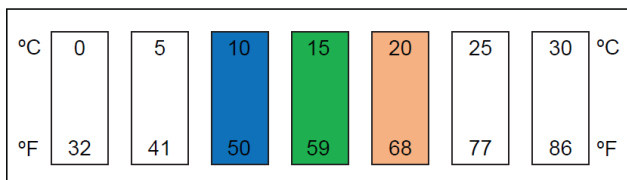

Konformität mit Standards

RoHS 2015:
Konform

Konformitätszertifikat:
Anzeigen

Reach 247:
Konform

Produktdetails

- Thermometer mit reversibler Farbänderung
- Sofortige Veränderung und kontinuierliche Anzeige
- Temperaturbereiche von 30°C zwischen 0 und 120°C

Flüssigkristall-Thermometer sind selbstklebende Temperaturanzeigen, die sofort reagieren und kontinuierlich die Temperatur anzeigen. Die Thermometer sind in 7 Elemente unterteilt, die einen Abstand von 5°C im jeweiligen spezifizierten Temperaturbereich haben. Jedes Element verändert sich von orange zu gelb (unterhalb des spezifizierten Temperaturbereichs), zu grün (bei spezifizierter Temperatur) und zu blau (über spezifizierter Temperatur). Flüssigkristall-Thermometer sind mit Temperaturbereichen von 30°C zwischen 0 und 120°C verfügbar und ideal für die Trocknung, Aushärtung, Prozesskontrolle oder für generelle Temperaturanzeigen. Die Thermometer sind reversibel und verändern die Farbe in entgegengesetzter Reihenfolge (blau, grün, gelb, orange), wenn die Temperatur abnimmt.

Technische Informationen