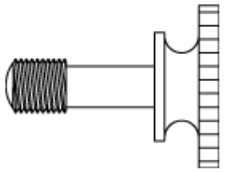

Produktdetails

- Standardmäßiges 1/4-20-Aufbauzubehör
- Scheiben aus Delrin, Kreuzschlitz-, Maden-, Flügelschrauben, Inbusschrauben und mehr
- **#55-192**: 1/8" Inbusschlüssel für 1/4-20-Inbusschrauben

Das meistgebrauchte 1/4-20-Zubehör ist hier erhältlich. Die Scheibe aus Delrin® (0,63" Außendurchmesser x 0,25" Innendurchmesser x 0,05" Dicke) kann zum Schutz optischer Komponenten zusammen mit 1/4-20-Schrauben verwendet werden.

Technische Informationen

#03-660