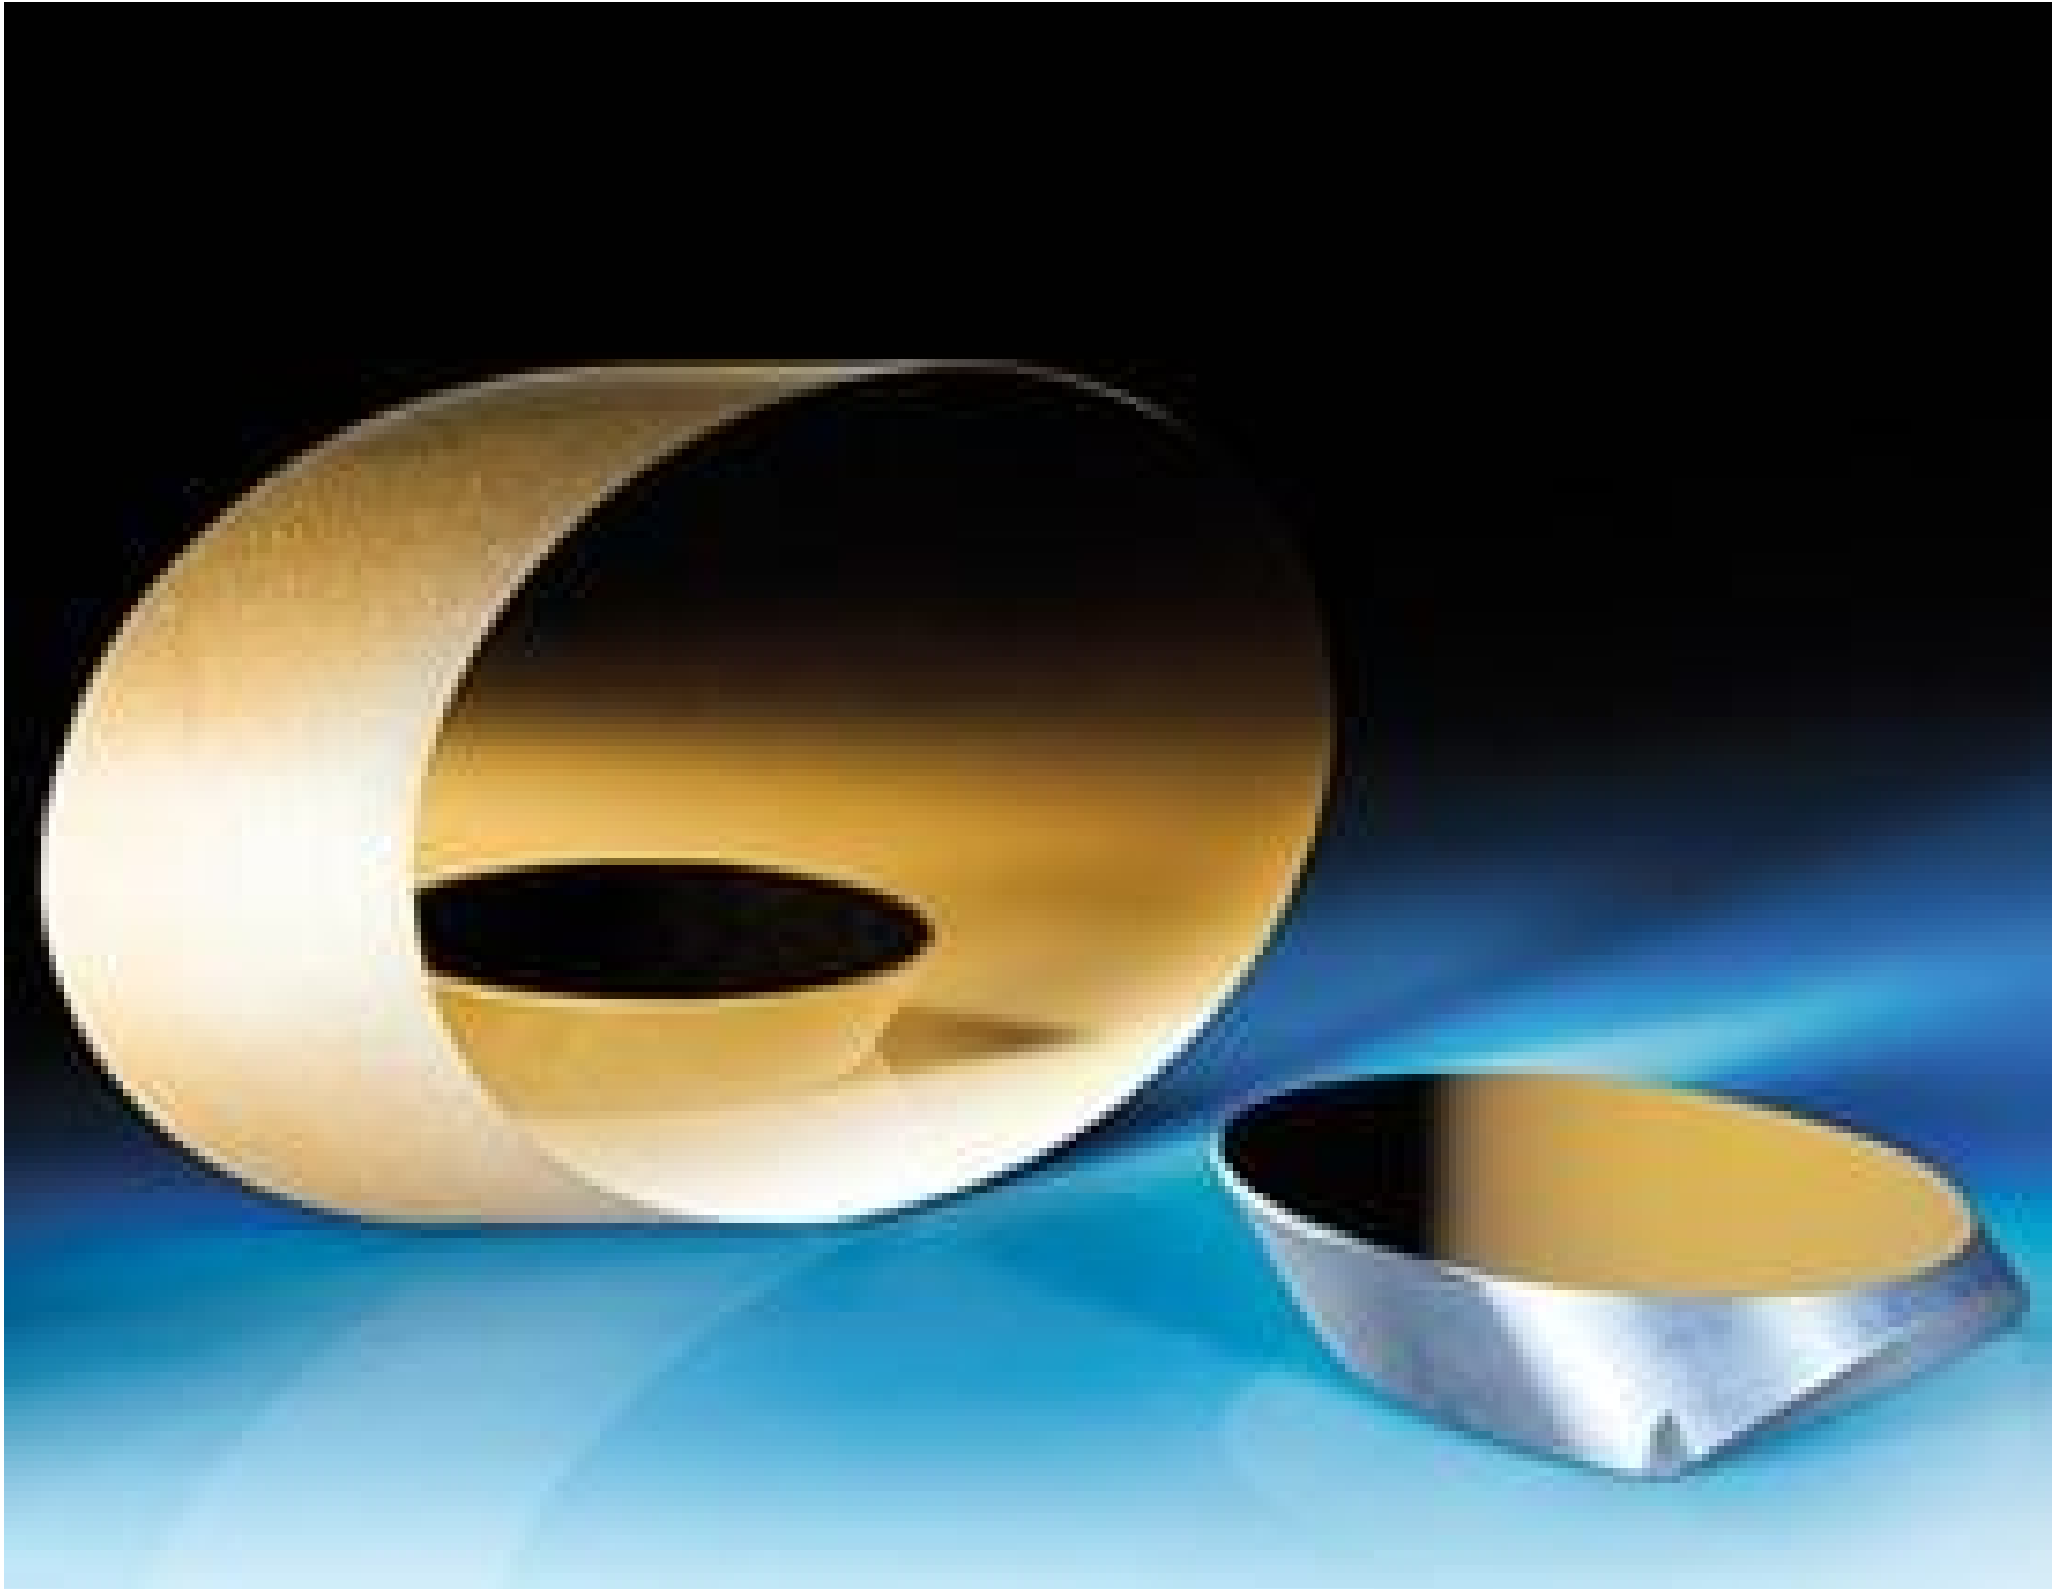

TECHSPEC® Elliptischer Spiegel, 22,23 mm Nebenachse, Protected Gold

Produkt **#32-085** **13 In Stock**

⊖ 1 ⊕ €124.⁰⁰

+ WARENKORB

Mengenrabatte	
Stk. 1-5	€124,00 stückpreis
Stk. 6-25	€100,00 stückpreis
Stk. 26-49	€93,50 stückpreis
Need More?	Angebotsanfrage