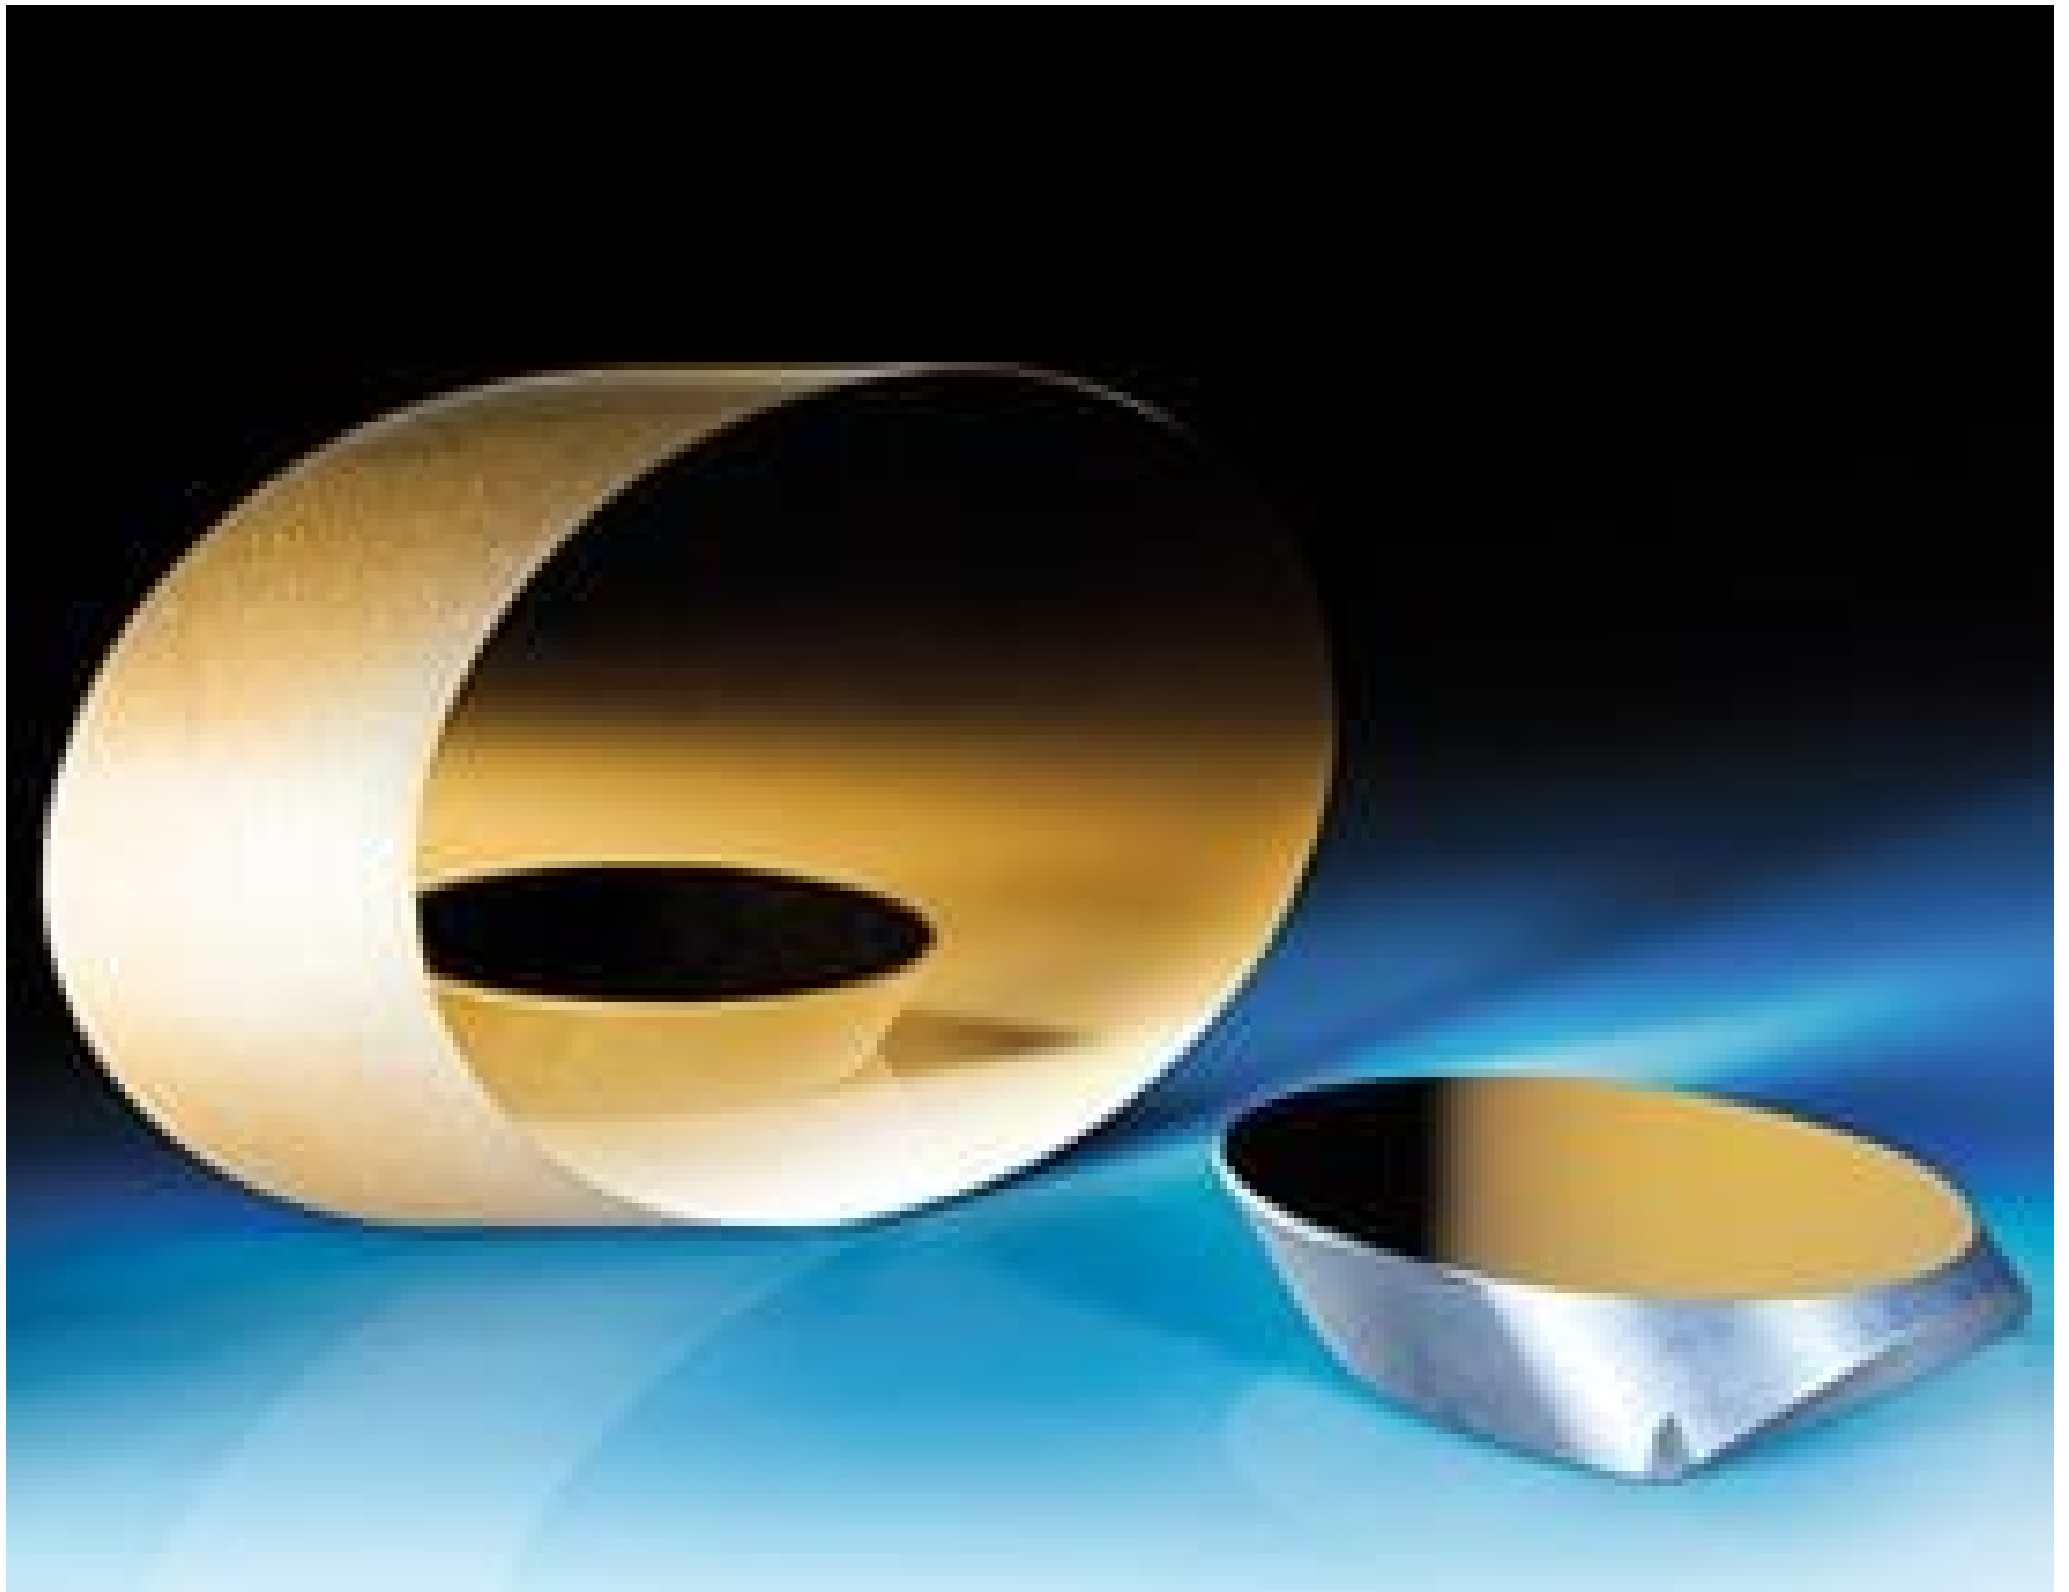

TECHSPEC® Elliptischer Spiegel, 22,23 mm Nebenachse, Protected Gold

Produkt #32-085 **13 In Stock**

⊖ 1 ⊕ €124.⁰⁰

+ WARENKORB

Mengenrabatte	
Stk. 1-5	€124,00 stückpreis
Stk. 6-25	€100,00 stückpreis
Stk. 26-49	€93,50 stückpreis
Need More?	Angebotsanfrage