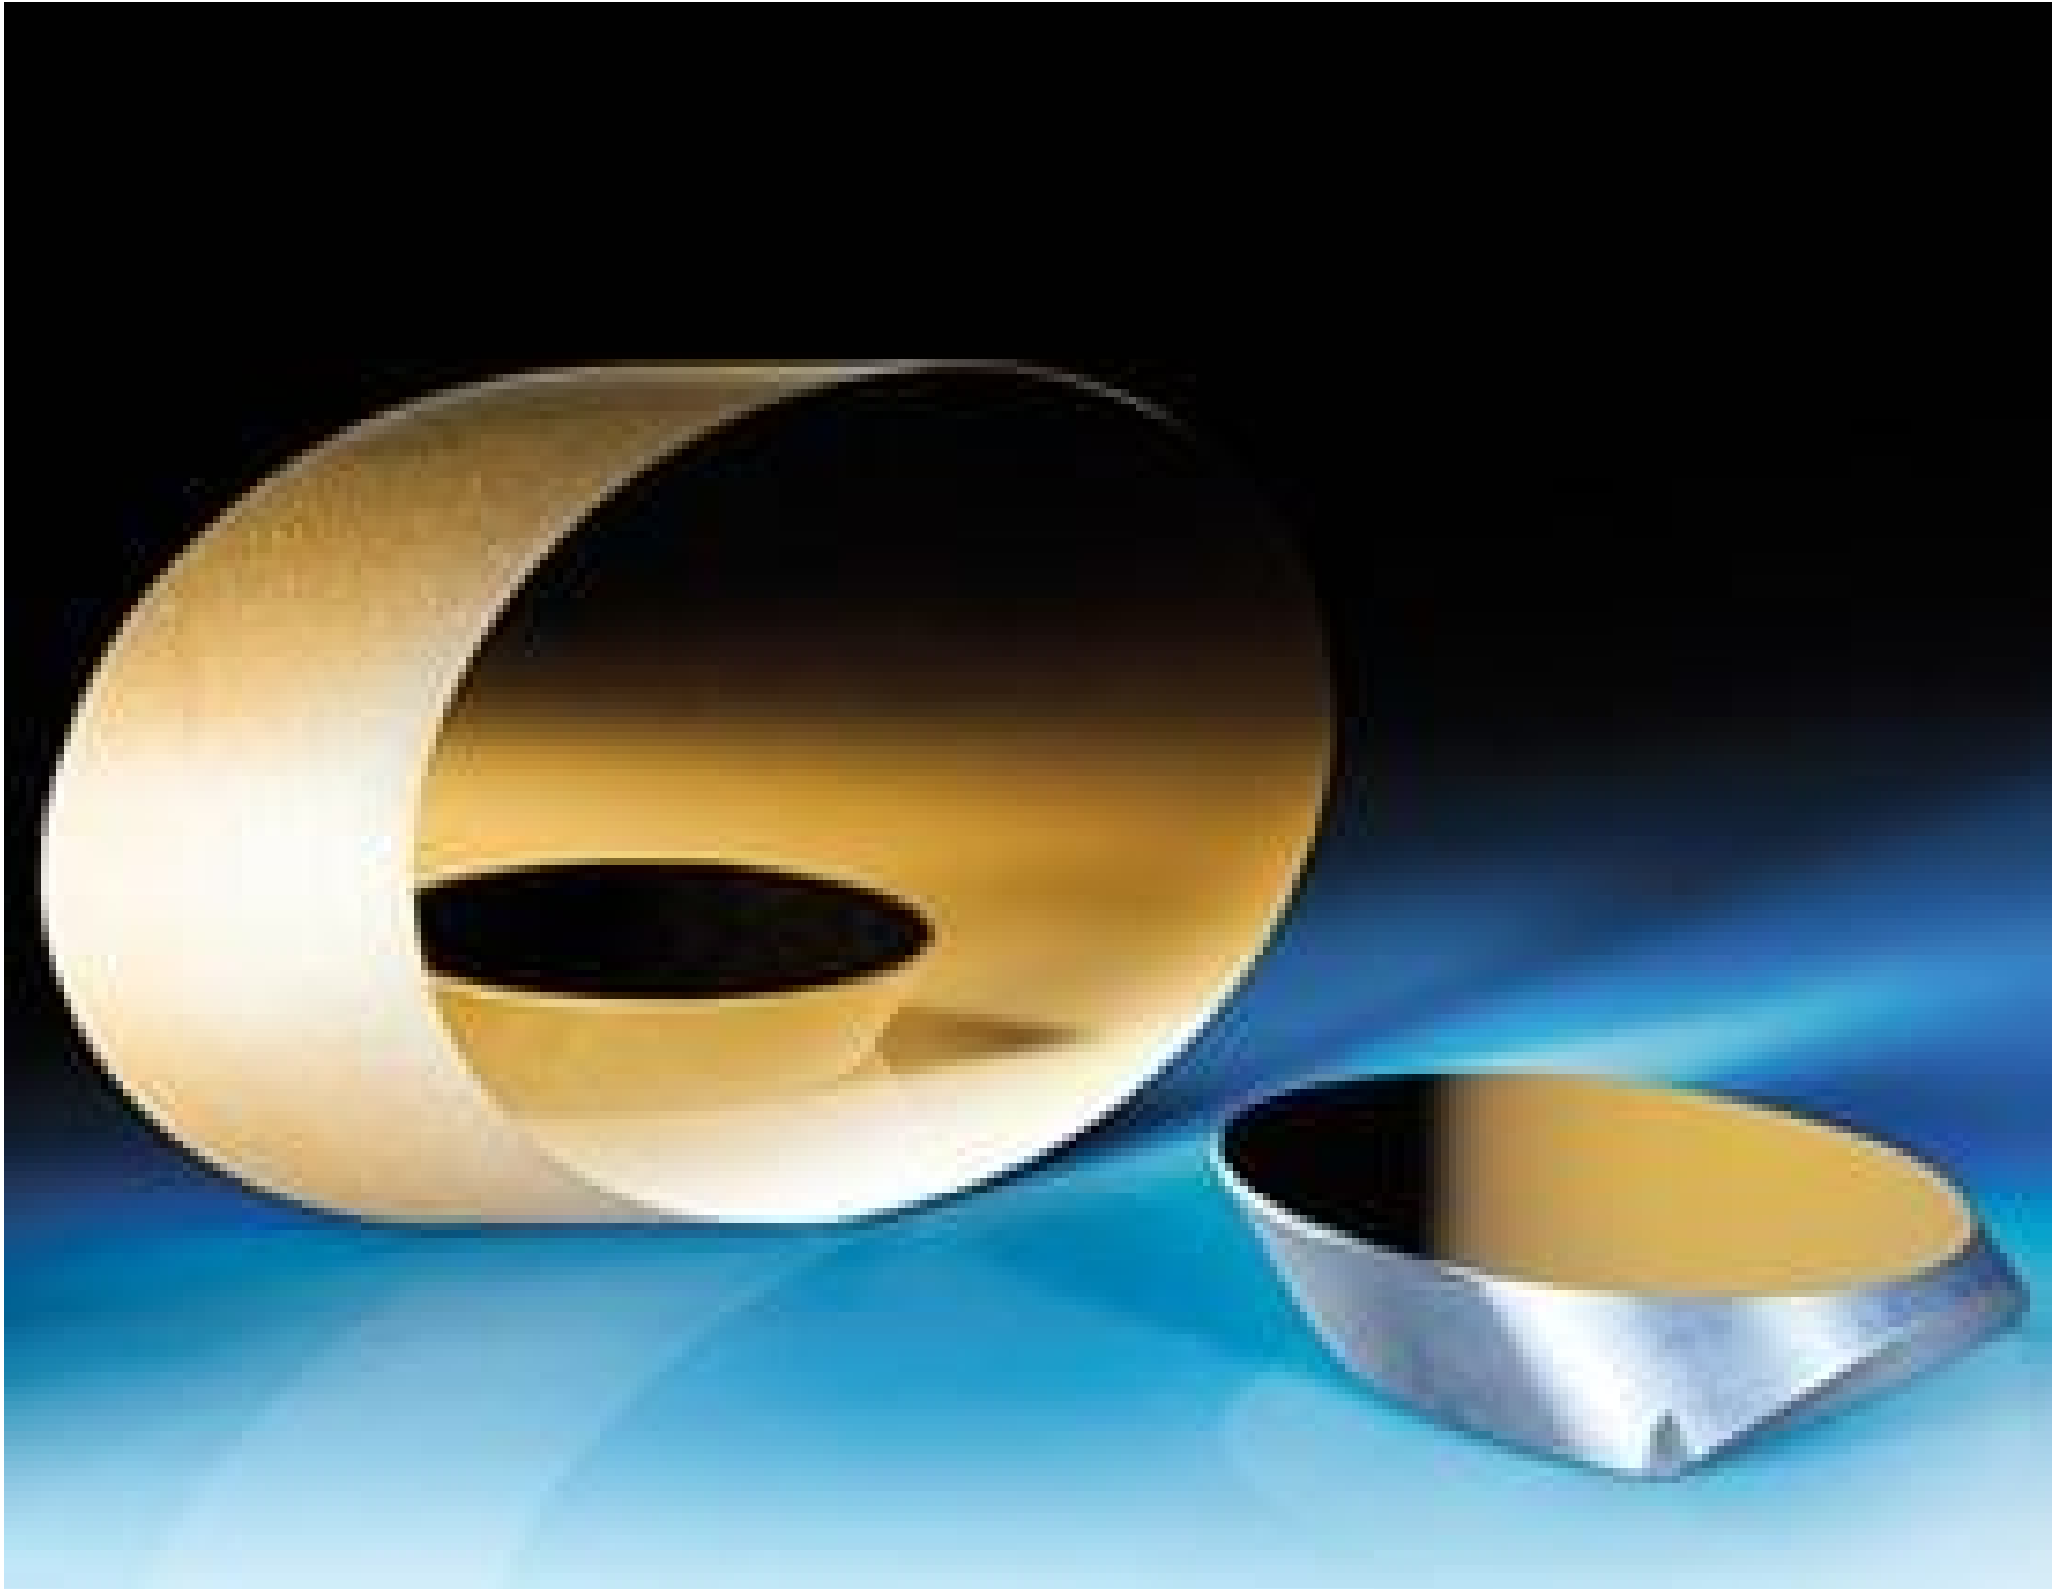

**TECHSPEC® Elliptischer Spiegel, 57,15 mm Nebenachse, Protected Silber**

Produkt **#89-460** **1 In Stock**

⊖ 1 ⊕ €411<sup>00</sup>

**+ WARENKORB**

Mengenrabatte	
Stk. 1-5	€411,00 stückpreis
Stk. 6-25	€329,00 stückpreis
Stk. 26-49	€308,00 stückpreis
Need More?	<a href="#">Angebotsanfrage</a>