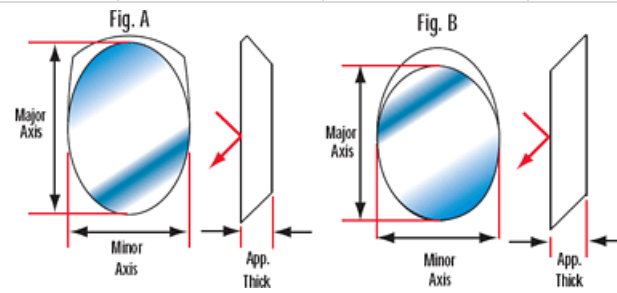

ⓘ Preise exklusiv der geltenden Mehrwertsteuer und Abgaben

Downloadbereich

**Produktdetails**

Flat Mrror **Typ:**  
Flatness specification is Peak to Valley **Hinweis:**

**Physikalische und mechanische Eigenschaften**

±0.060 **Toleranz Dicke (Inch):**

B	12.70	17.96	3.81	#32-270	#32-271	#43-573	#32-272	#32-273	#89-454
B	22.23	31.42	6.35	#32-093	#30-836	#43-574	#32-131	#32-085	#89-455
B	26.97	38.15	6.35	#32-094	#30-837	#43-575	#32-132	#32-086	#89-456
A	31.75	44.91	9.53	#32-095	#30-205	#43-576	#32-133	#32-087	#89-457
A	38.10	53.87	9.53	#32-096	#30-258	#43-577	#32-134	#32-088	#89-458
A	47.63	67.36	11.68	#32-097	#30-840	#43-578	#32-135	#32-089	#89-459
B	57.15	80.82	15.88	#32-098	#41-131	#43-579	#32-136	#32-090	#89-460
B	66.68	94.28	15.88	#32-099	#42-583	#43-580	#32-137	#32-091	#89-461
B	76.20	107.77	19.05	#32-100	#42-584	#43-581	#32-138	#32-092	#89-462

## Beschichtungskurven