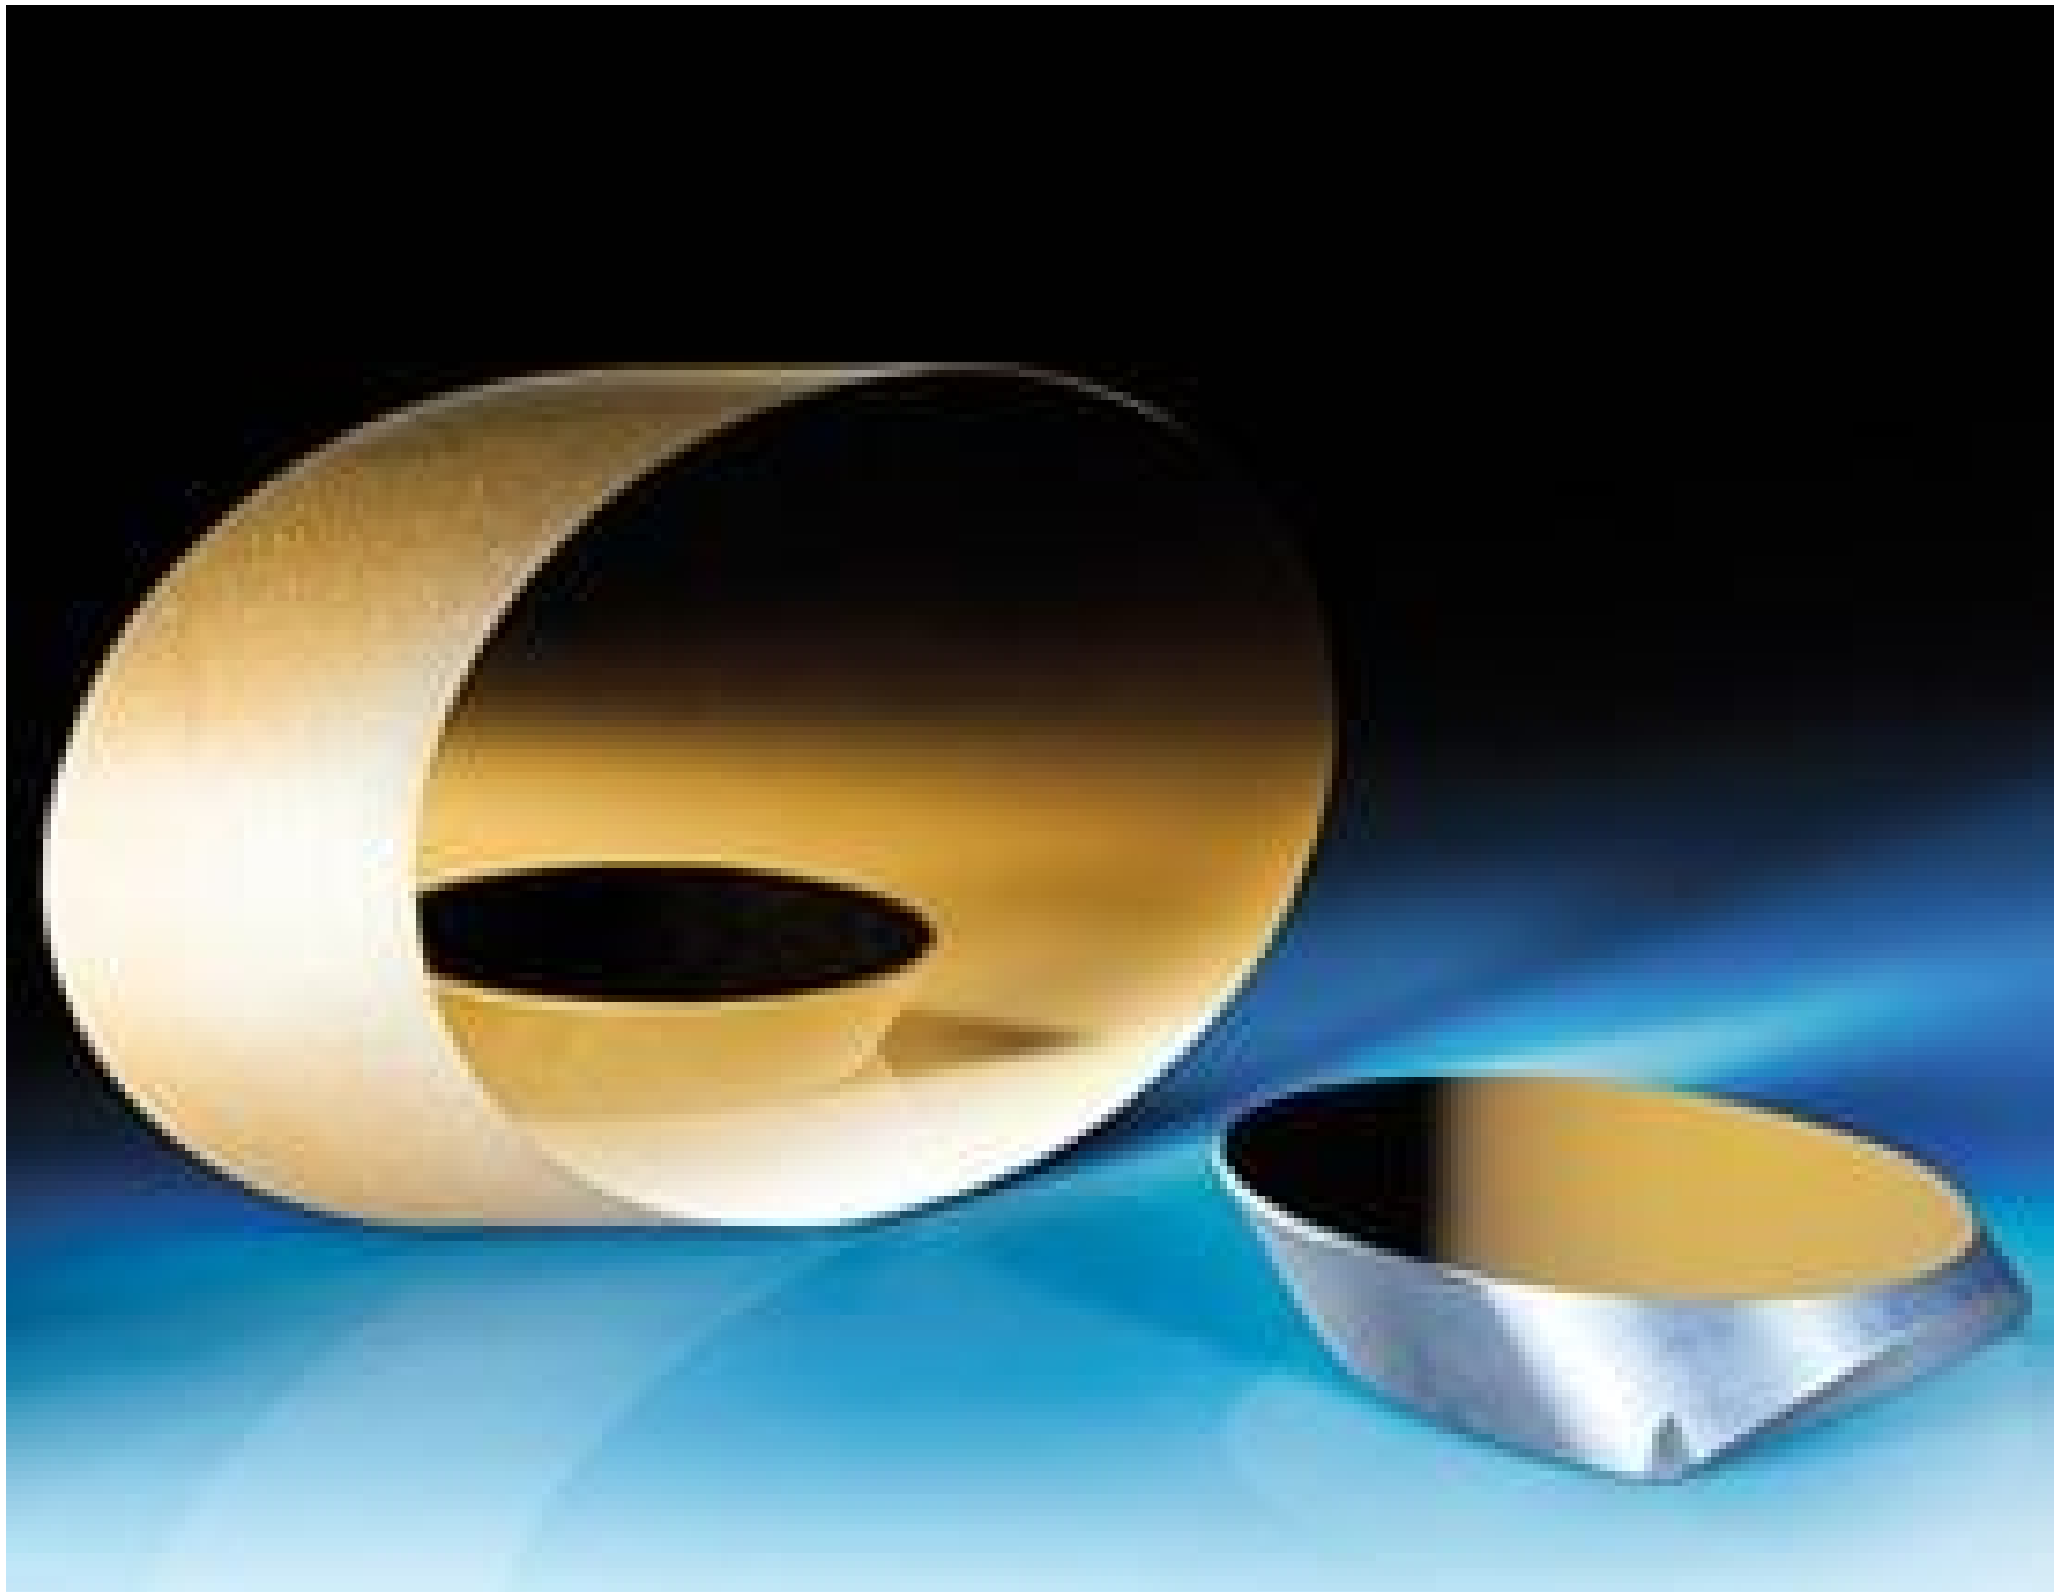

TECHSPEC® Elliptischer Spiegel, 66,68 mm Nebenachse, Protected Silber

Produkt #89-461 **2 In Stock**

⊖ 1 ⊕ €461⁰⁰

+ WARENKORB

Mengenrabatte	
Stk. 1-5	€461,00 stückpreis
Stk. 6-25	€368,00 stückpreis
Stk. 26-49	€346,00 stückpreis
Need More?	Angebotsanfrage