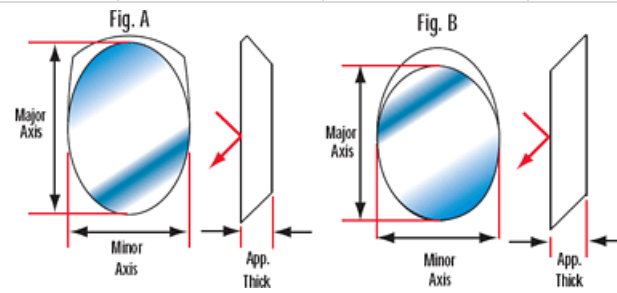

ⓘ Preise exklusiv der geltenden Mehrwertsteuer und Abgaben

Downloadbereich

Produktdetails

Flat Mrror **Typ:**
Flatness specification is Peak to Valley **Hinweis:**

Physikalische und mechanische Eigenschaften

±0.060 **Toleranz Dicke (Inch):**

B	12.70	17.96	3.81	#32-270	#32-271	#43-573	#32-272	#32-273	#89-454
B	22.23	31.42	6.35	#32-093	#30-836	#43-574	#32-131	#32-085	#89-455
B	26.97	38.15	6.35	#32-094	#30-837	#43-575	#32-132	#32-086	#89-456
A	31.75	44.91	9.53	#32-095	#30-205	#43-576	#32-133	#32-087	#89-457
A	38.10	53.87	9.53	#32-096	#30-258	#43-577	#32-134	#32-088	#89-458
A	47.63	67.36	11.68	#32-097	#30-840	#43-578	#32-135	#32-089	#89-459
B	57.15	80.82	15.88	#32-098	#41-131	#43-579	#32-136	#32-090	#89-460
B	66.68	94.28	15.88	#32-099	#42-583	#43-580	#32-137	#32-091	#89-461
B	76.20	107.77	19.05	#32-100	#42-584	#43-581	#32-138	#32-092	#89-462

Beschichtungskurven