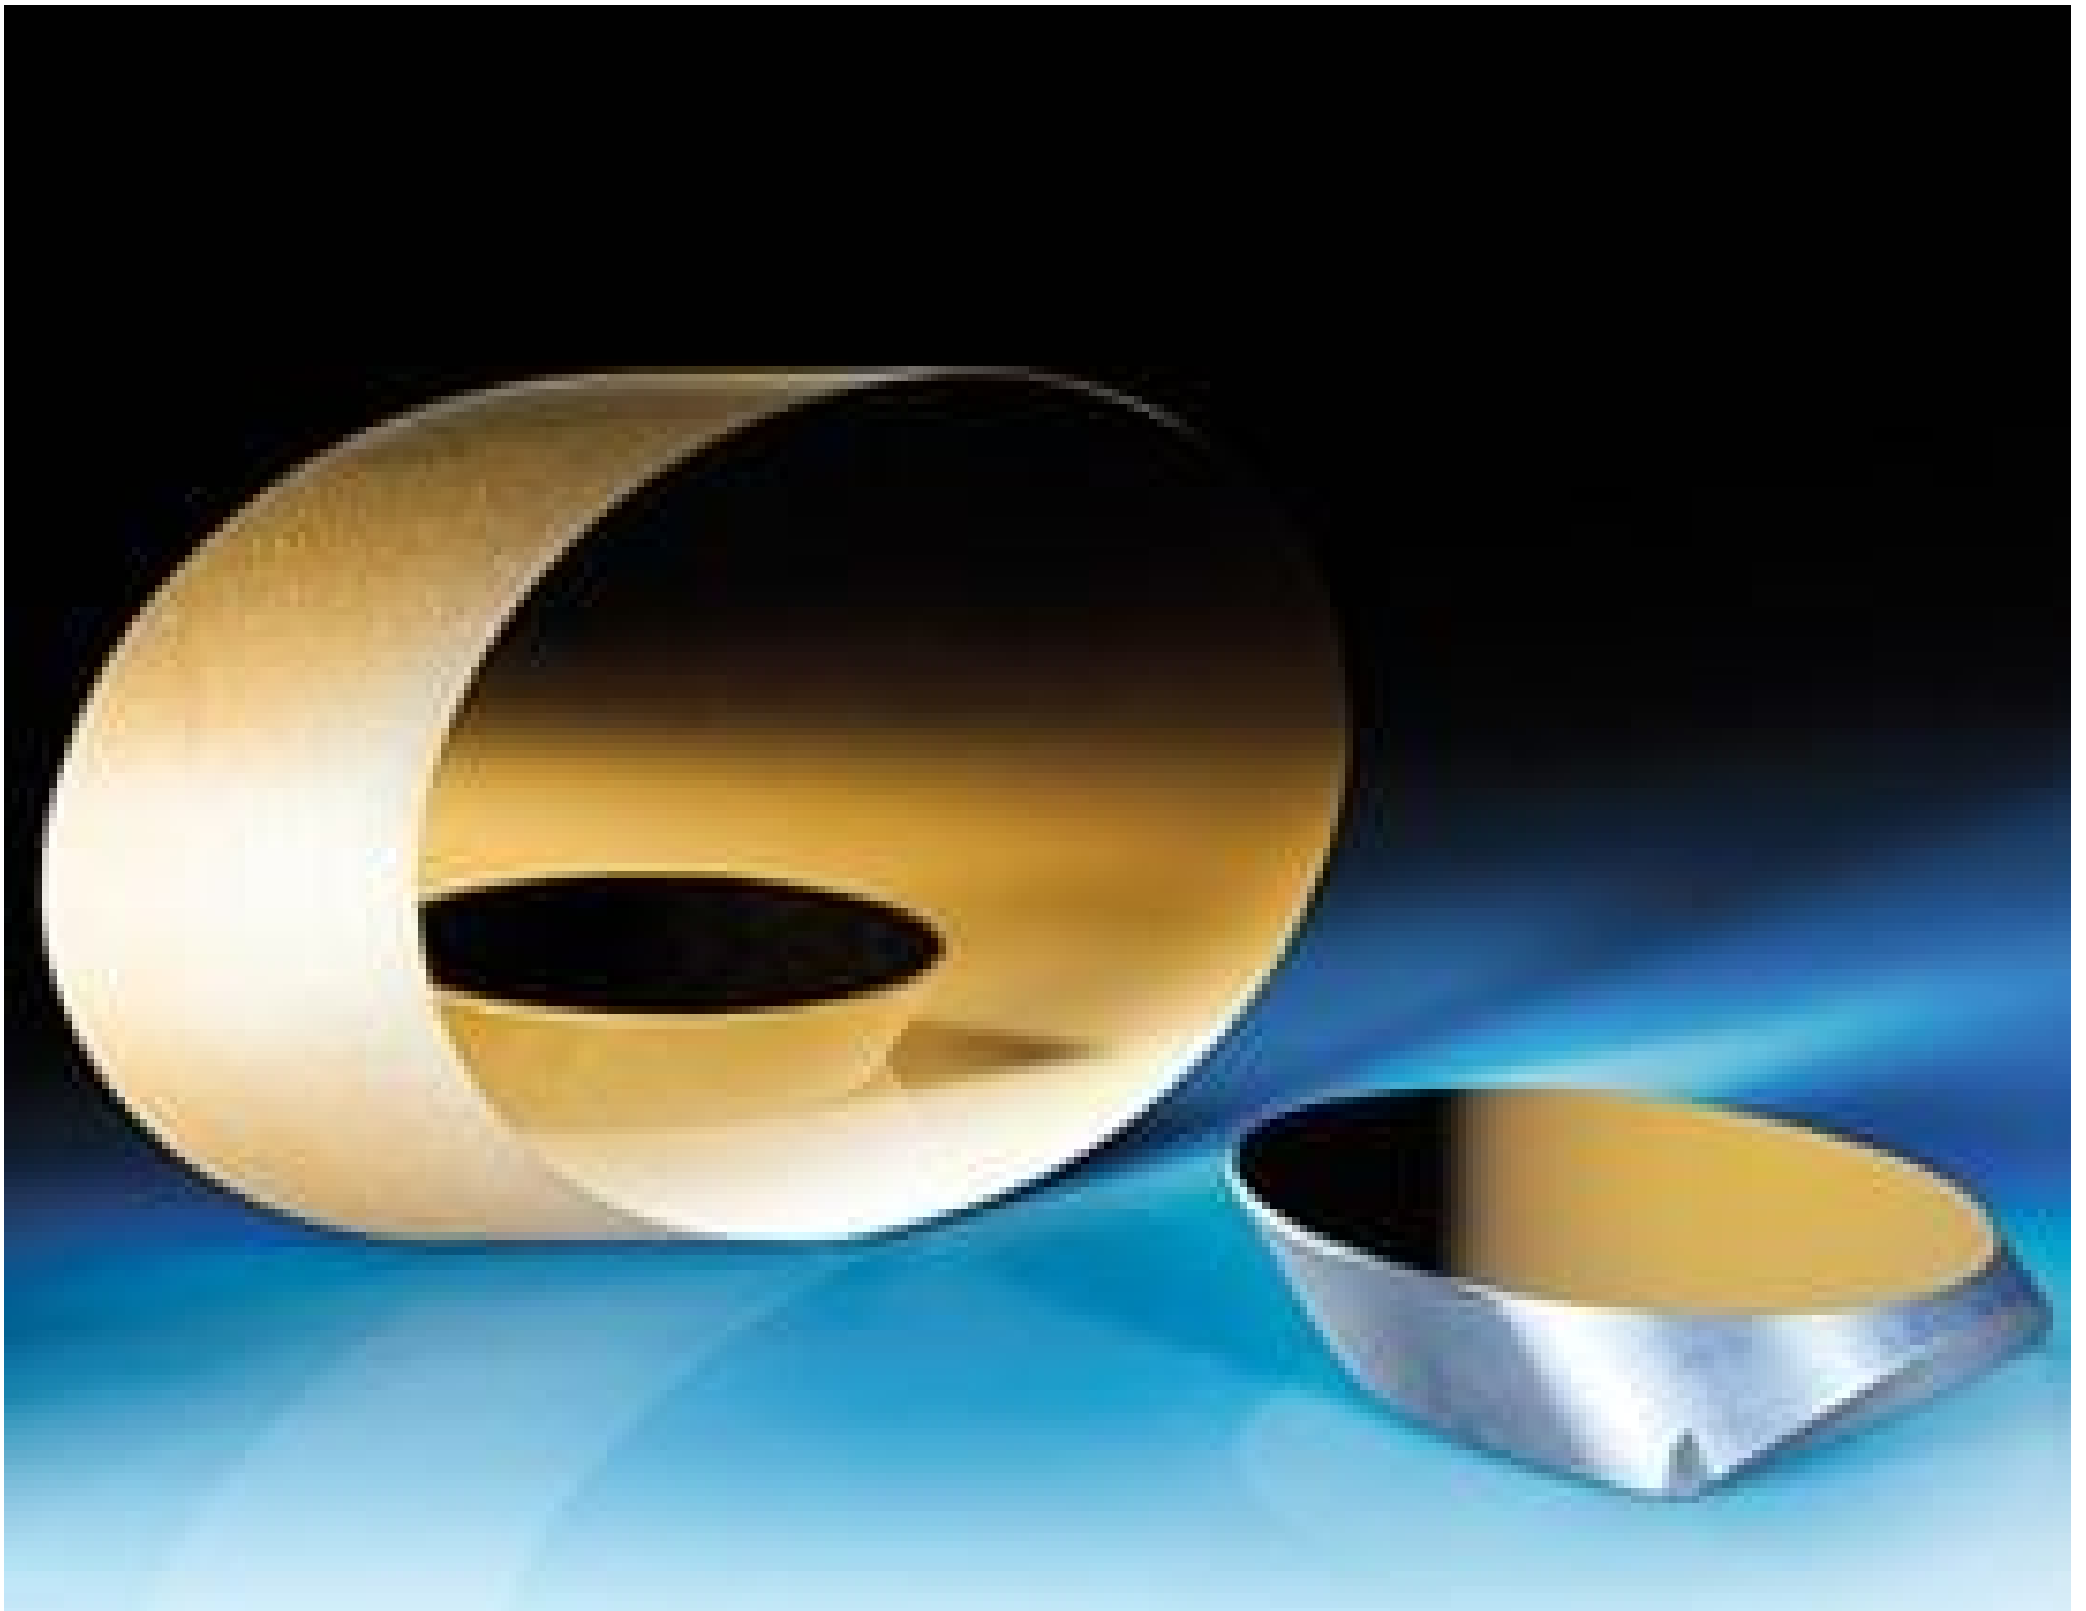

**TECHSPEC® Elliptischer Spiegel, 66,68 mm Nebenachse, UV Enhanced Aluminium**

Produkt **#43-580** **3 In Stock**

- 1 + €411<sup>.00</sup>

**+ WARENKORB**

Mengenrabatte	
Stk. 1-5	€411,00 stückpreis
Stk. 6-25	€329,00 stückpreis
Stk. 26-49	€308,00 stückpreis
Need More?	<a href="#">Angebotsanfrage</a>

! Preise exklusiv der geltenden Mehrwertsteuer und Abgaben

Downloadbereich

**Produktdetails**

Flat Mirror **Typ:**

Flatness specification is Peak to Valley **Hinweis:**

**Physikalische und mechanische Eigenschaften**