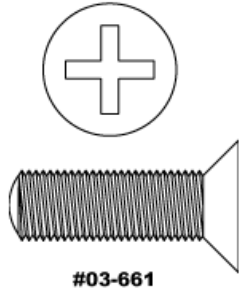

- Standardmäßiges 1/4-20-Aufbauzubehör
- Scheiben aus Delrin, Kreuzschlitz-, Maden-, Flügelschrauben, Inbusschrauben und mehr
- **#55-192**: 1/8" Inbusschlüssel für 1/4-20-Inbusschrauben

Das meistgebrauchte 1/4-20-Zubehör ist hier erhältlich. Die Scheibe aus Delrin® (0,63" Außendurchmesser x 0,25" Innendurchmesser x 0,05" Dicke) kann zum Schutz optischer Komponenten zusammen mit 1/4-20-Schrauben verwendet werden.

Technische Informationen

#03-661