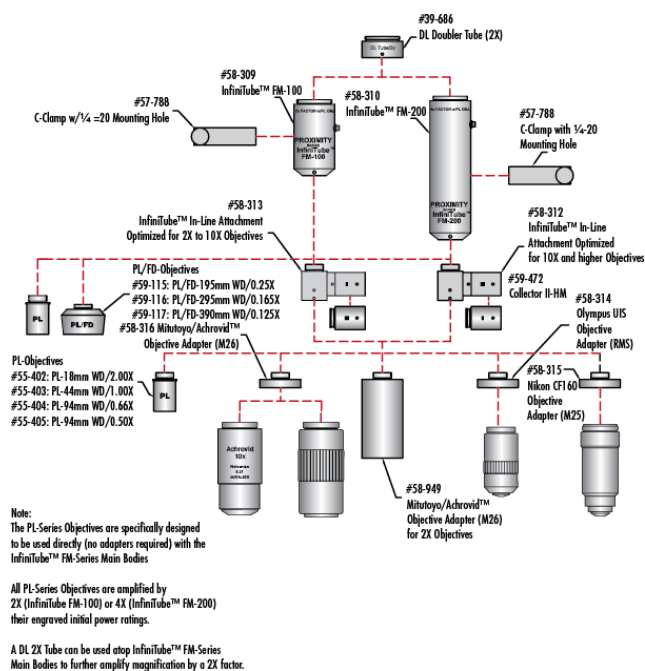

Reach 224:

Konformitätszertifikat:

Produktdetails

- Direkter Anschluss an C-Mount Kameras mit 2/3" Sensor oder kleineren Sensoren
- Interne Fokussierung

Dieses In-Line-System wird verwendet, um unendlich korrigierte Objektive an C-Mount Kameras zu befestigen und führt so zu Vergrößerungen, die mit normalen Objektiven nicht möglich wären (z.B. 50X Vergrößerung). Das InfiniTube™ System kann in verschiedenen Weisen verwendet werden. Es kann für Anwendungen bei denen die Beleuchtung von einer anderen Quelle wie z.B. einer Hintergrundbeleuchtung oder gerichteten Beleuchtung kommt alleine verwendet werden (InfiniTube™ #58-310 oder #58-309) oder es kann so aufgebaut werden, dass eine In-Line-Beleuchtung verwendet werden kann. Der erste In-Line-Anbau (#58-313) wurde für Objektive mit einer Vergrößerung von 10X oder weniger entwickelt. Der zweite In-Line-Anbau (#58-312) bietet die beste Leistung bei Objektiven mit einer Vergrößerung von 10X oder mehr, kann aber auch mit geringeren Vergrößerungen eingesetzt werden. An alle unsere In-Line-Anbauten können unsere flexiblen Lichtleiter mit 0,312" Spitzendurchmesser angeschlossen werden. Außerdem wird ein InfiniTube™ In-Line-Assembly (#58-311) angeboten. Objektivadapter werden separat verkauft. In das In-Line-Assembly können 9mm Filter eingebaut werden. Eine C-Halteklammer mit 1/4-20 Befestigungsloch (#57-788) wird separat angeboten.

Bitte beachten Sie: Das Standardsystem für 2/3" Sensoren ist immer noch verfügbar.

Technische Informationen

System Includes	Stock No.
InfiniTube In-Line Assembly Unit	#58-311
Hitachi KP-D20B Camera	#55-837
15.1" Diagonal LCD Mbnitor (US version only)	#56-522
Y-C Cable (6 ft.)	#39-255
Mitutoyo/Achrovid™ Objective Adapter	#58-316
M-150 Fiber Optic Illuminator	#55-718
Fiber Optic Light Guide (48" L)	#39-367
Fiber Optic Adapter	#38-944
Standard Boom Stand	#54-120
Rack & Pinion Mmounting Plate	#54-123
C-Clamp with 1/4-20 Mounting Hole	#57-788