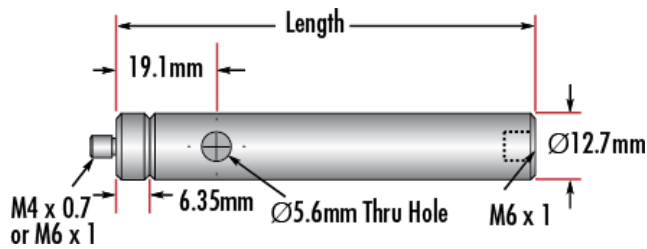

Downloadbereich

Produktdetails

Metric **Typ:**

Hinweis:
Adapter #58-985 is included. Additional [thread adapters](#) available separately.

Gewinde & Montage

M6 x 1.0 **Außengewinde:**

Konformität mit Standards

Konform

RoHS 2015:

Anzeigen

Konformitätszertifikat:

Produktdetails

- Metrisch: M4 x 0,7 Außengewinde oder M6 x 1,0 Außengewinde, unten M6 x 1,0 Innengewinde
- Stangen werden mit austauschbarem Gewindeadapter und abnehmbare Madenschraube geliefert
- **Auch Versionen mit englischen Maßen erhältlich**

Die TECHSPEC® Edelstahlstangen mit metrischen Maßen besitzen einen 6,35 mm langen Gewindeadapter mit Außengewinde, der problemlos durch andere Adapter ausgetauscht werden kann, sodass die Stangen zu allen Optikhalterungen passen. Nach dem Abbau des mitgelieferten Adapters ist das M4-Innengewinde der Stange zugänglich. Jede Stange besitzt außerdem eine Durchbohrung, damit die Stange einfach mit einem Inbusschlüssel oder einem anderen Werkzeug gedreht werden kann. Die Gewindegröße ist zur einfachen Erkennung und Verwendung auf jeder Stange mit Laser eingraviert. Die TECHSPEC® Edelstahlstangen werden in verschiedenen Längen angeboten, englische Versionen sind ebenfalls verfügbar.

Technische Informationen

#68-231

Stock No.	Description	Qty
#58-950	Steel Post, 25.4mm Length	1
#58-951	Steel Post, 38.1mm Length	1
#58-952	Steel Post, 50.8mm Length	2
#58-954	Steel Post, 76.2mm Length	2
#58-955	Steel Post, 101.6mm Length	2
#58-956	Steel Post, 152.4mm Length	1
#58-957	Steel Post, 203.2mm Length	1