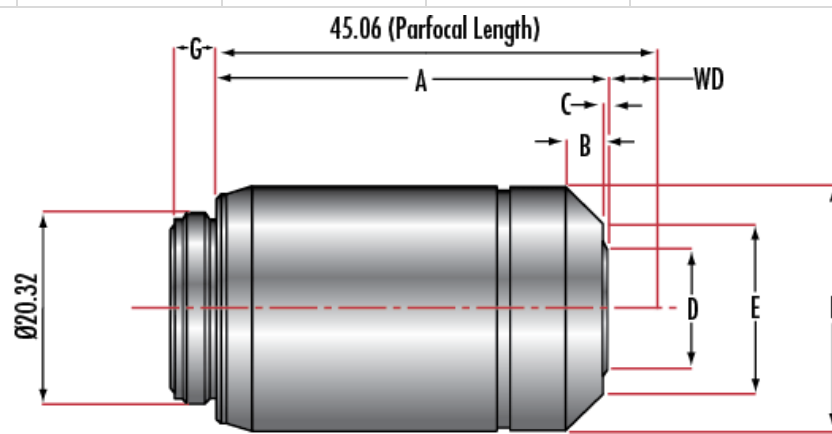

ⓘ Preise exklusiv der geltenden Mehrwertsteuer und Abgaben

Downloadbereich

Produktdetails

MPLFLN5XBD **Modellnummer:**

Kompatible Tubuslinsenbrennweite (mm):
Focal Length: 180mm

Brightfield/Darkfield **Typ:**

Infinity Corrected **Art:**

#88-202	LMPLFLN 5X	22.5	0.3	-	25.4	-	26.0	4.9	22.5
#88-203	LMPLFLN 10X	24.0	1.9	-	15.2	22.4	26.0	4.5	21.0
#88-204	LMPLFLN 20X	33.0	3.7	-	17.0	-	26.0	4.8	12.0
#88-205	LMPLFLN 50X	34.4	4.0	-	18.2	-	26.0	4.9	10.6
#88-206	LMPLFLN 100X	41.6	3.8	0.5	12.5	18.1	26.0	4.7	3.4
#16-880	MPLFLN 1.25X	41.5	-	-	28.6	29.0	30	4.9	3.5
#39-573	MPLFLN 2.5X	34.3	2.7	-	24.5	29.0	30.0	4.9	10.7
#88-332	MPLFLN 5X	25.0	2.5	-	20.9	-	26.0	4.5	20.0
#88-333	MPLFLN 10X	34.0	5.6	-	14.5	-	26.0	4.5	11.0
#23-721	MXPLFLN 20X	42.0	2.63	2.15	9	20.4	26	4.8	3
#23-722	MXPLFLN 50X	42.0	3.4	1.96	10.3	19	26	4.5	3

Stock #	Model	A	B	C	D	E	F	G	WD
#86-827	LMPLFLN-BD 5X	30.0	2.6	3.4	16.2	29.5	32.0	5.0	15.0
#86-828	LMPLFLN-BD 10X	35.0	2.1	2.7	15.5	30.0	32.0	4.5	10.0
#86-829	LMPLFLN-BD 20X	33.0	1.2	0.5	22.0	30.0	32.0	4.5	12.0
#86-830	LMPLFLN-BD 50X	34.4	1.2	1.4	20.7	28.0	32.0	4.8	10.6
#86-831	LMPLFLN-BD 100X	41.7	1.2	4.0	21.0	29.0	32.0	4.7	3.3