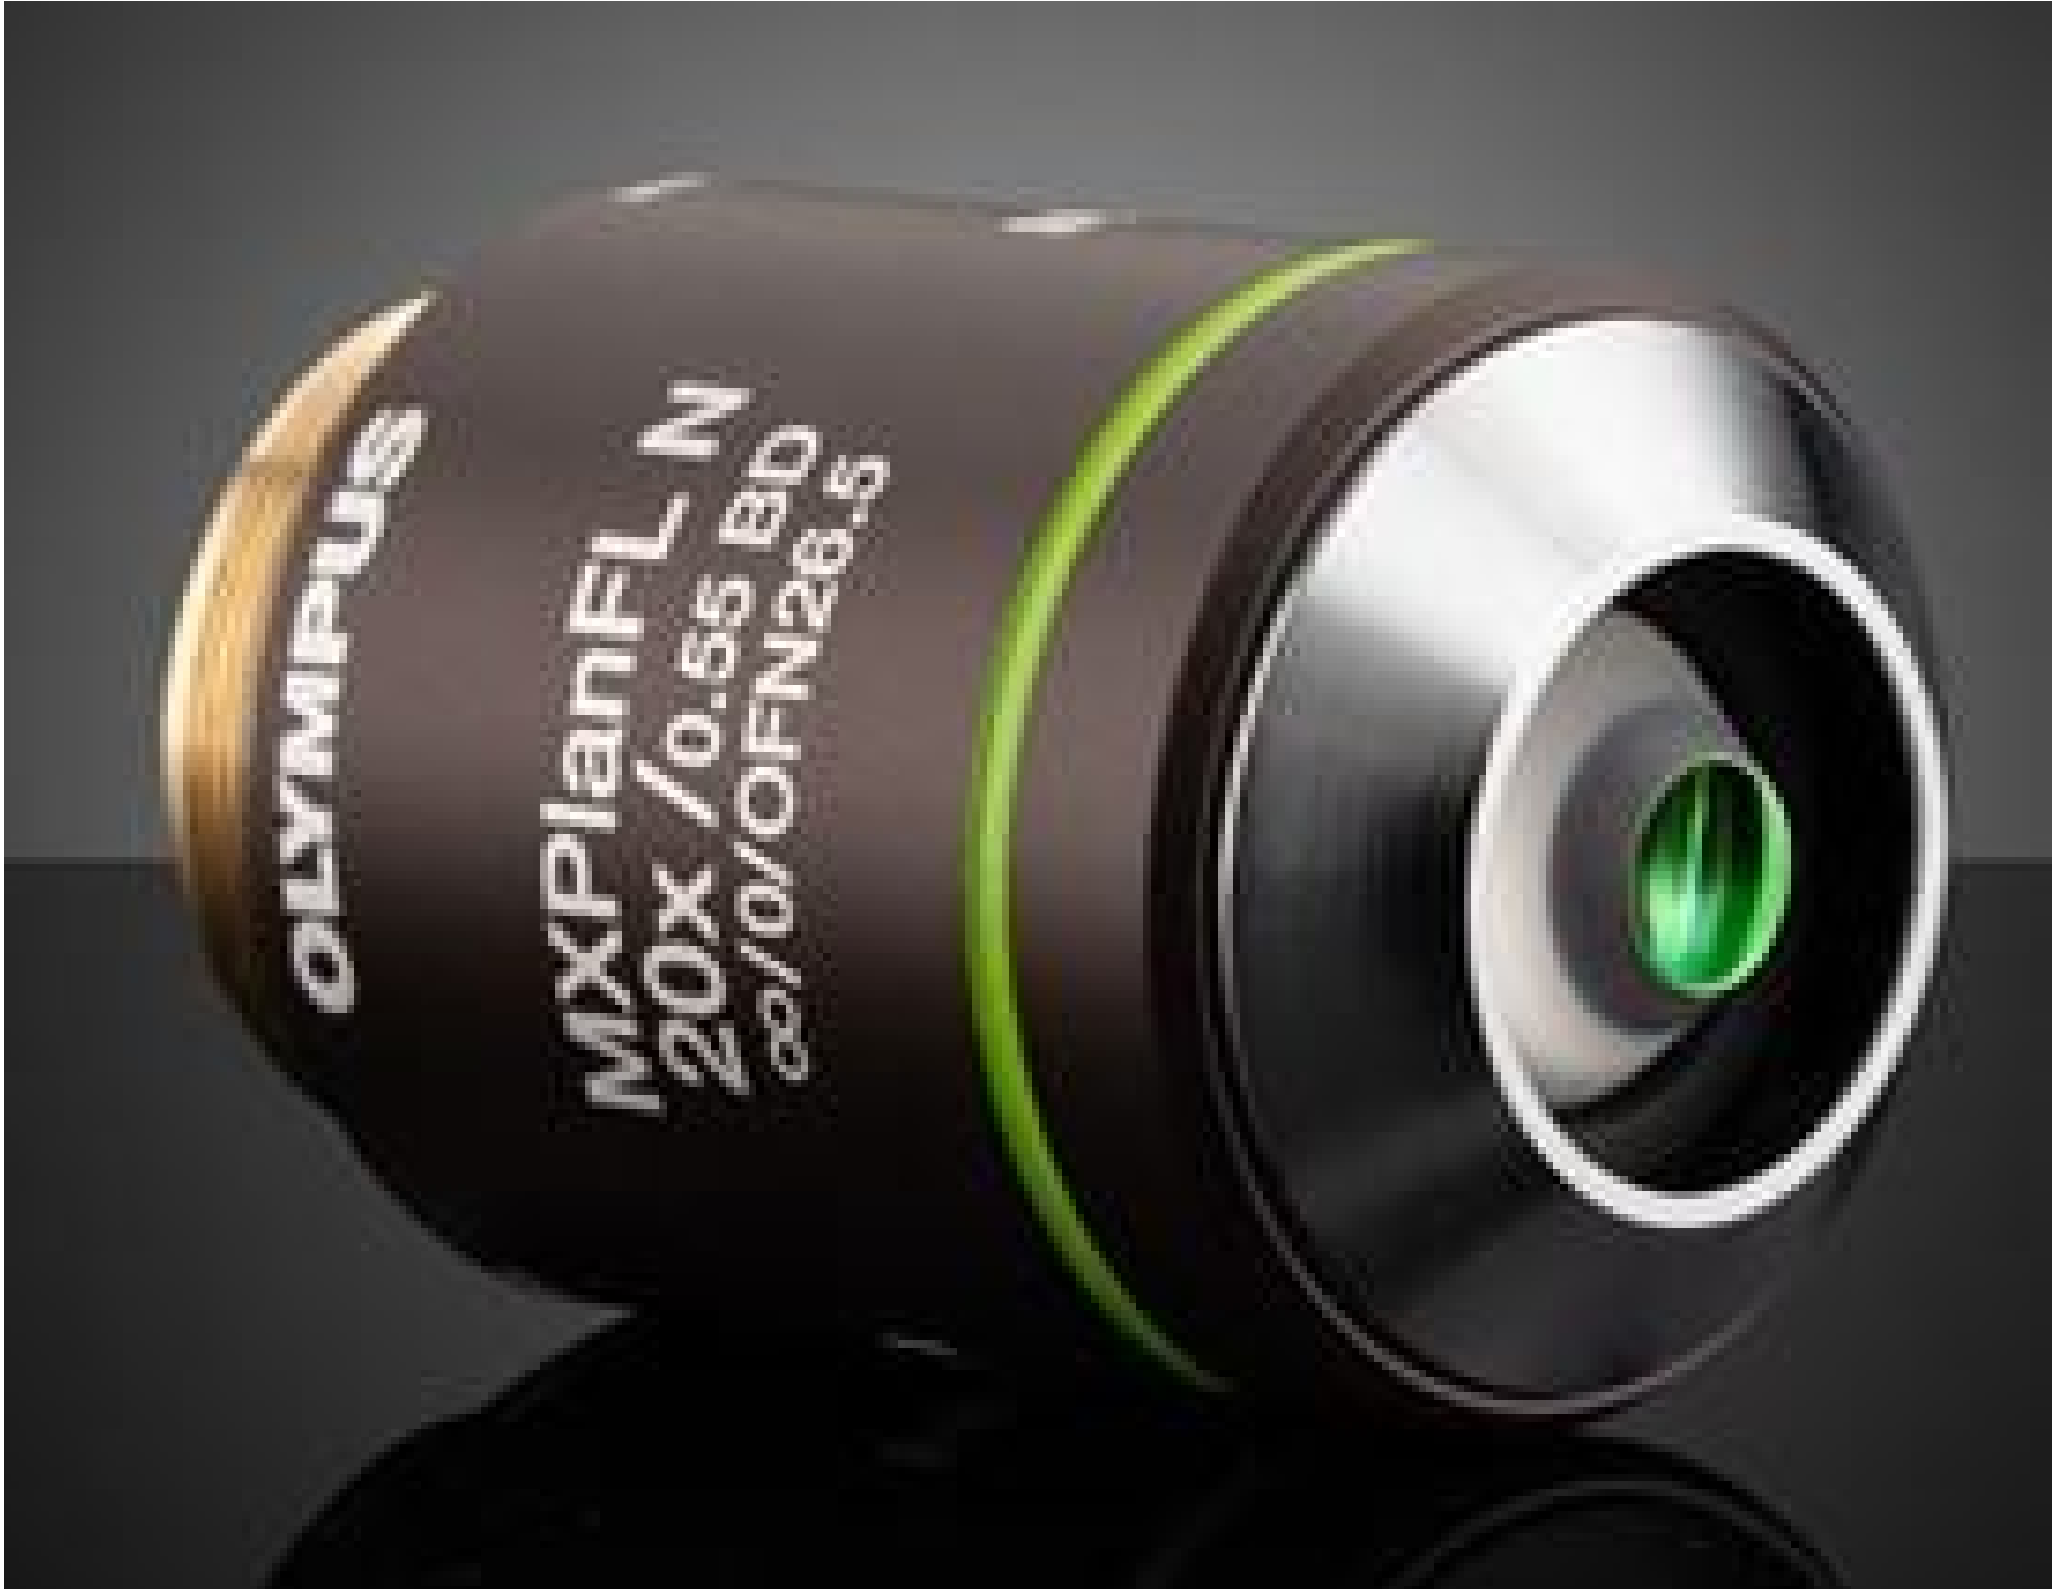

Olympus MXPLFLN-BD 20X Objektiv

Mehr Produkte von [Olympus](#)

Olympus MXPLFLN-BD 20X Objective

Produkt #75-248 **1 In Stock**

- 1 + €4.500⁰⁰

+ WARENKORB

Mengenrabatte	
Stk. 1+	€4.500,00 stückpreis
Need More?	Angebotsanfrage

! Preise exklusiv der geltenden Mehrwertsteuer und Abgaben

Downloadbereich

Produktdetails

Modellnummer:
MXPLFLN20XBD

Kompatible Tubuslinsenbrennweite (mm):
Focal Length: 180mm

Typ:
Brightfield/Darkfield

Art:
Infinity Corrected