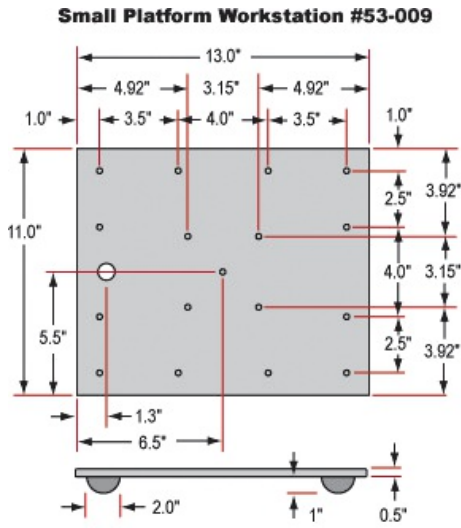

Produktdetails

- Unterschiedliche Grundplatten erhältlich
- Alleinstehende oder auf Labortische montierbare Grundplatten
- Zur Verwendung mit 0,75" [Edelstahlstangen](#)
- [Halterung mit Zahnstange zur Fokussierung](#) und [Zubehör](#) ebenfalls erhältlich

Grundplatten für Bildgebungssysteme wurden entwickelt, um Bildgebungssysteme mit unseren 16 TPI-Montagegestangen mit 19,05 mm (0,75") Durchmesser zu konstruieren. Die große Grundplatte und die kleine Grundplatte besitzen Sorbothan-Füße, um unerwünschte Schwingungen zu minimieren. Die runde Grundplatte ist besonders schwer, was zusätzliche Stabilität gewährleistet. Der Montageplattenadapter verfügt über Schlitzlöcher, die die Montage an [Labortische und Lochplatten](#) ermöglichen. Grundplatten für Bildgebungssysteme sind für eine Vielzahl von Systemmontage- und Konstruktionsanforderungen erhältlich.

Technische Informationen

Large Platform Workstation #39-346