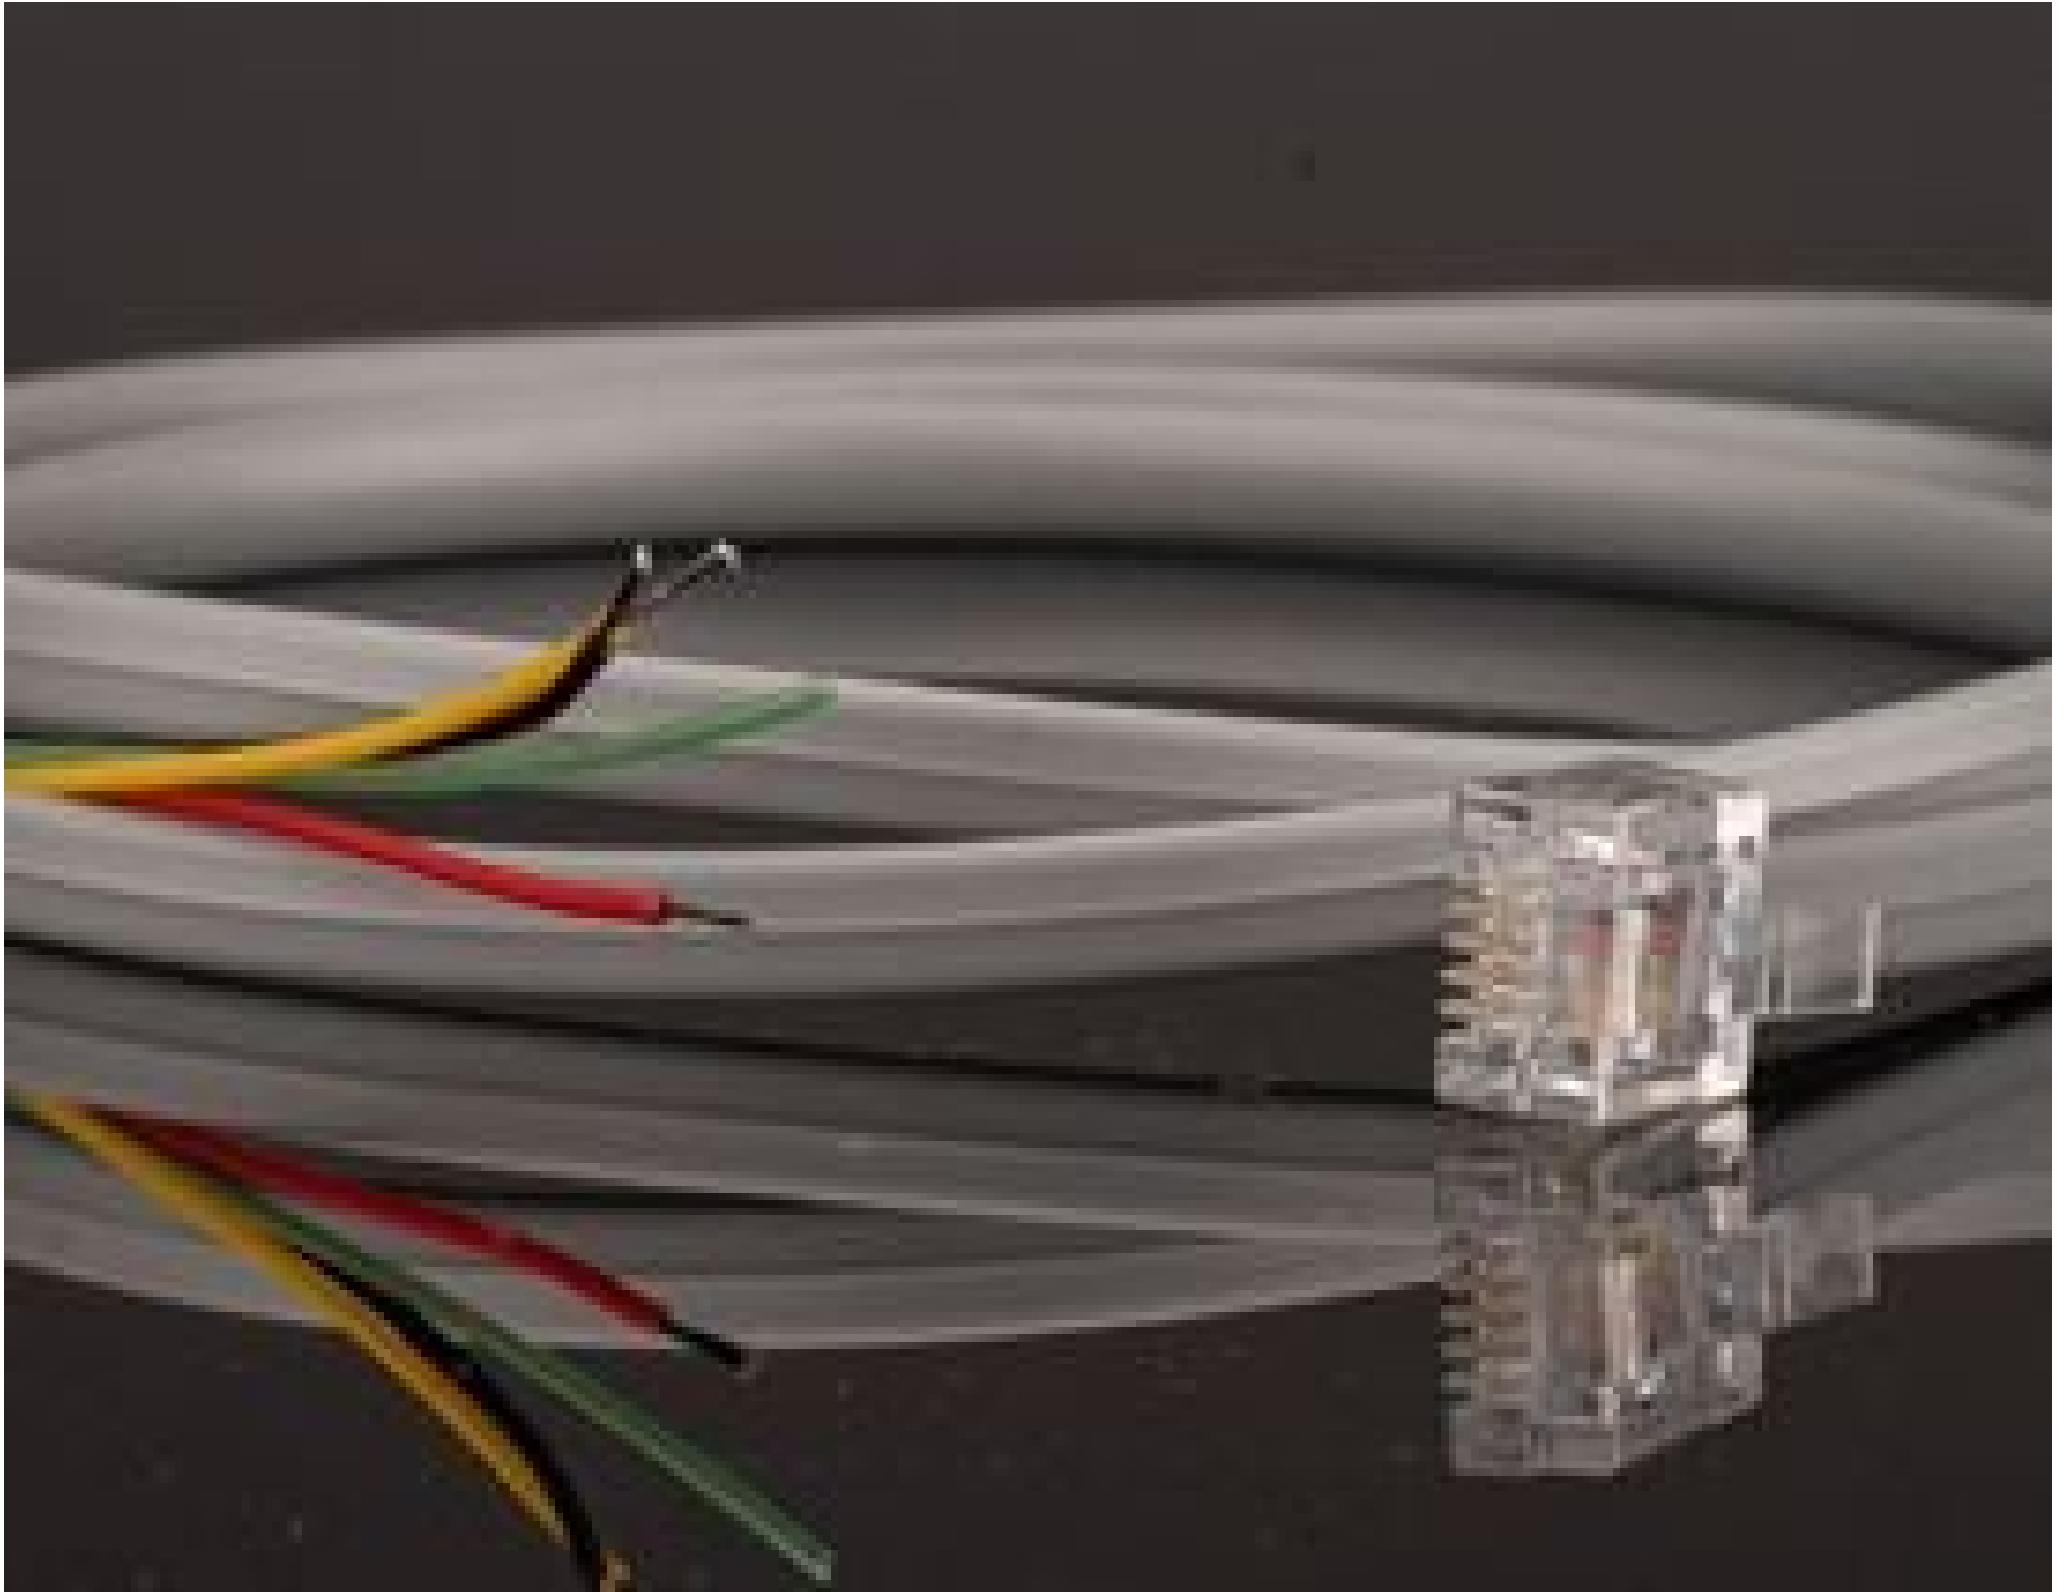

RS-232 Kabelpeitsche

RS-232 Breakout Cable (#66-035)

Produkt **#66-035** **KONTAKT**

⊖ 1 ⊕ €25⁰⁰

+ WARENKORB

Mengenrabatte	
Stk. 1+	€25,00 stückpreis
Need More?	Angebotsanfrage

i Preise exklusiv der geltenden Mehrwertsteuer und Abgaben

Downloadbereich

Produktdetails

Accessory **Beleuchtungsart:**

Konformität mit Standards

Konform **RoHS 2015:**

Konform **Reach 224:**

Produktdetails

- Alternative zu 150 W Halogenlichtquellen
- Über 60.000 Stunden LED-Lebensdauer
- Sehr hohe Helligkeit
- Für den Einsatz mit [faseroptischen Lichtleitern](#)

SugarCUBE™ LED-Beleuchtungsgeräte bieten eine Helligkeit von 1700 Lumen und sind der ideale Ersatz für standardmäßige Halogenlichtquellen, da sie eine 60x längere Lebensdauer besitzen. Die Beleuchtungsgeräte können manuell über eine Kontrolleinheit auf der Vorderseite des Gehäuses oder über RS-232 gesteuert werden und so auch leicht in computergesteuerte Systeme integriert werden. Eine optionale einfach zu bedienende Software ist ebenfalls erhältlich.

SugarCUBE™ LED-Beleuchtungsgeräte können in vielen verschiedenen Bildverarbeitungsanwendungen eingesetzt werden und sind verfügbar in rot, grün, blau oder weiß. Die weiße Beleuchtung besitzt eine Ausgangslichtstärke von mehr als 1450 Lumen und einen Strahlungsfluss von 1200 mW. Ein Faseroptikadapter wird zum Anschluss eines Lichtleiters an das Beleuchtungsgerät benötigt.