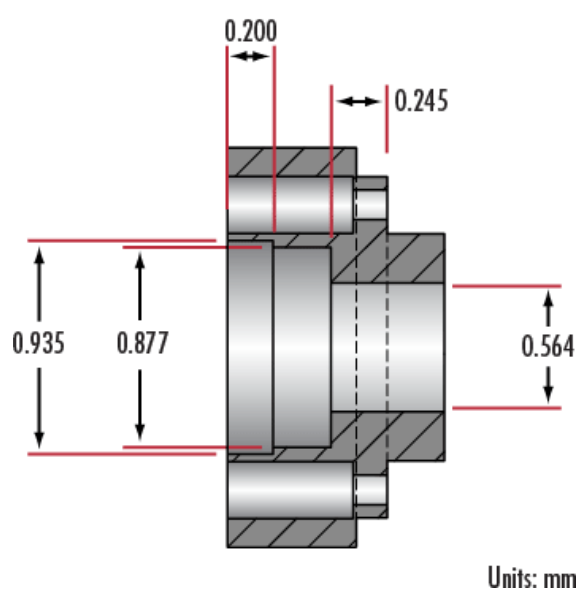

Konformität mit Standards

Konform RoHS 2015:

Konform Reach 224:

Anzeigen Konformitätszertifikat:

Produktdetails

- Alternative zu 150 W Halogenlichtquellen
- Über 60.000 Stunden LED-Lebensdauer
- Sehr hohe Helligkeit
- Für den Einsatz mit [faseroptischen Lichtleitern](#)

SugarCUBE™ LED-Beleuchtungsgeräte bieten eine Helligkeit von 1700 Lumen und sind der ideale Ersatz für standardmäßige Halogenlichtquellen, da sie eine 60x längere Lebensdauer besitzen. Die Beleuchtungsgeräte können manuell über eine Kontrolleinheit auf der Vorderseite des Gehäuses oder über RS-232 gesteuert werden und so auch leicht in computergesteuerte Systeme integriert werden. Eine optionale einfach zu bedienende Software ist ebenfalls erhältlich.

SugarCUBE™ LED-Beleuchtungsgeräte können in vielen verschiedenen Bildverarbeitungsanwendungen eingesetzt werden und sind verfügbar in rot, grün, blau oder weiß. Die weiße Beleuchtung besitzt eine Ausgangslichtstärke von mehr als 1450 Lumen und einen Strahlungsfluss von 1200 mW. Ein Faseroptikadapter wird zum Anschluss eines Lichtleiters an das Beleuchtungsgerät benötigt.

Technische Informationen

#66-302