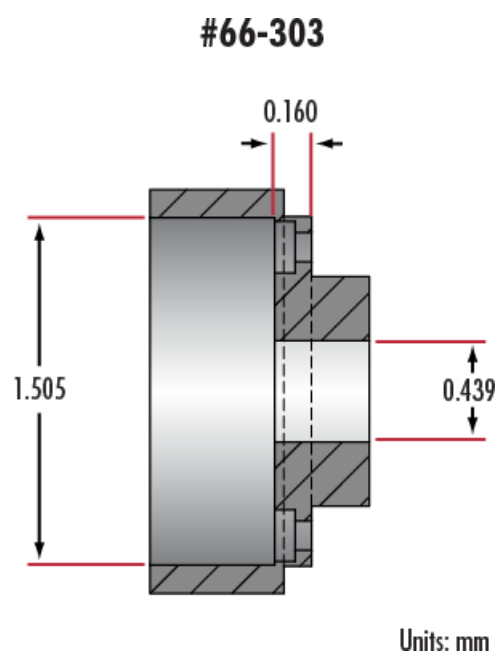

Konformität mit Standards

Konform RoHS 2015:

Konform Reach 224:

Anzeigen Konformitätszertifikat:

Produktdetails

- Alternative zu 150 W Halogenlichtquellen
- Über 60.000 Stunden LED-Lebensdauer
- Sehr hohe Helligkeit
- Für den Einsatz mit [faseroptischen Lichtleitern](#)

SugarCUBE™ LED-Beleuchtungsgeräte bieten eine Helligkeit von 1700 Lumen und sind der ideale Ersatz für standardmäßige Halogenlichtquellen, da sie eine 60x längere Lebensdauer besitzen. Die Beleuchtungsgeräte können manuell über eine Kontrolleinheit auf der Vorderseite des Gehäuses oder über RS-232 gesteuert werden und so auch leicht in computergesteuerte Systeme integriert werden. Eine optionale einfach zu bedienende Software ist ebenfalls erhältlich.

SugarCUBE™ LED-Beleuchtungsgeräte können in vielen verschiedenen Bildverarbeitungsanwendungen eingesetzt werden und sind verfügbar in rot, grün, blau oder weiß. Die weiße Beleuchtung besitzt eine Ausgangslichtstärke von mehr als 1450 Lumen und einen Strahlungsfluss von 1200 mW. Ein Faseroptikadapter wird zum Anschluss eines Lichtleiters an das Beleuchtungsgerät benötigt.

Technische Informationen