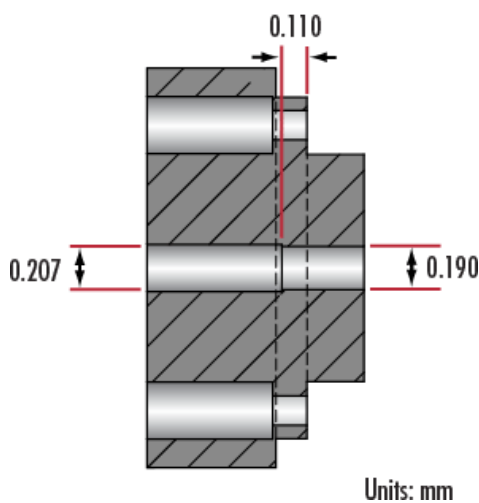

Konformität mit Standards

Konform RoHS 2015:

Konform Reach 224:

Anzeigen Konformitätszertifikat:

Produktdetails

- Alternative zu 150 W Halogenlichtquellen
- Über 60.000 Stunden LED-Lebensdauer
- Sehr hohe Helligkeit
- Für den Einsatz mit [faseroptischen Lichtleitern](#)

SugarCUBE™ LED-Beleuchtungsgeräte bieten eine Helligkeit von 1700 Lumen und sind der ideale Ersatz für standardmäßige Halogenlichtquellen, da sie eine 60x längere Lebensdauer besitzen. Die Beleuchtungsgeräte können manuell über eine Kontrolleinheit auf der Vorderseite des Gehäuses oder über RS-232 gesteuert werden und so auch leicht in computergesteuerte Systeme integriert werden. Eine optionale einfach zu bedienende Software ist ebenfalls erhältlich.

SugarCUBE™ LED-Beleuchtungsgeräte können in vielen verschiedenen Bildverarbeitungsanwendungen eingesetzt werden und sind verfügbar in rot, grün, blau oder weiß. Die weiße Beleuchtung besitzt eine Ausgangslichtstärke von mehr als 1450 Lumen und einen Strahlungsfluss von 1200 mW. Ein Faseroptikadapter wird zum Anschluss eines Lichtleiters an das Beleuchtungsgerät benötigt.

Technische Informationen

#66-304

Stock Number	Description	Shoulder Diameter (Inches)	Ferrule Diameter (Inches)	Compatible Illuminator	Compatible Light Guide
#66-301	SugarCUBE™ Light Guide Adapter - 50	0.752	0.564	Red, Green, Blue, White, Ultra White	54-210, 39-826, 58-839, 54-174, 38-659, 39-369, 39-370, 39-371 Ultra White MUST use liquid light guides
#66-302	SugarCUBE™ Light Guide Adapter - 52	0.877	0.564	Red, Green, Blue, White, Ultra White	54-210, 39-826, 58-839, 54-174, 38-659, 39-369, 39-370, 39-371 Ultra White MUST use liquid light guides
#66-303	SugarCUBE™ Light Guide Adapter - 53	1.505	0.439	Red, Green, Blue, White	
#66-304	SugarCUBE™ Light Guide Adapter - 56	0.207	0.19	Red, Green, Blue, White	54-199, 42-344, 39-365, 42-345, 40-644, 39-366
#66-305	SugarCUBE™ Light Guide Adapter - 57	0.255	0.19	Red, Green, Blue, White	54-199, 42-344, 39-365, 42-345, 40-644, 39-366
#66-306	SugarCUBE™ Light Guide Adapter - 58	0.424	0.314	Red, Green, Blue, White	54-202, 53-045, 40-639, 42-346, 42-347, 39-367, 39-368, 53-689, 53-692, 53-690, 53-693, 53-691, 53-694
#66-307	SugarCUBE™ Light Guide Adapter - 65	1.52	0.63	Red, Green, Blue, White	54-212
#66-308	SugarCUBE™ Light Guide Adapter - 66	1.52	0.565	Red, Green, Blue, White	54-210, 39-826, 58-839, 54-174, 38-659, 39-369, 39-370, 39-371
#13-536	SugarCUBE™ Light Guide Adapter - 3mm	0.57	0.314	Red, Green, Blue, White, Ultra White	54-202, 53-045, 40-639, 42-346, 42-347, 39-367, 39-368, 53-689, 53-692, 53-690, 53-693, 53-691, 53-694 Ultra White MUST use liquid light guides
#13-537	SugarCUBE™ Light Guide Adapter - 5mm	0.455	0.314	Red, Green, Blue, White, Ultra White	54-202, 53-045, 40-639, 42-346, 42-347, 39-367, 39-368, 53-689, 53-692, 53-690, 53-693, 53-691, 53-694 Ultra White MUST use liquid light guides