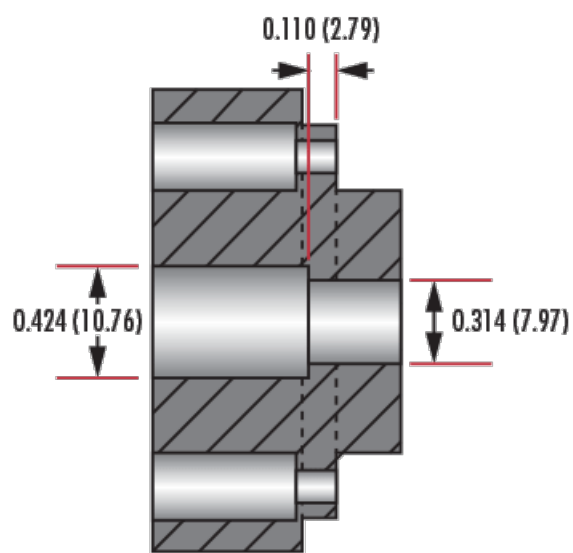

Konformität mit Standards

[Konform](#) **RoHS 2015:**

[Konform](#) **Reach 224:**

[Anzeigen](#) **Konformitätszertifikat:**

Produktdetails

- Alternative zu 150 W Halogenlichtquellen
- Über 60.000 Stunden LED-Lebensdauer
- Sehr hohe Helligkeit
- Für den Einsatz mit [faseroptischen Lichtleitern](#)

SugarCUBE™ LED-Beleuchtungsgeräte bieten eine Helligkeit von 1700 Lumen und sind der ideale Ersatz für standardmäßige Halogenlichtquellen, da sie eine 60x längere Lebensdauer besitzen. Die Beleuchtungsgeräte können manuell über eine Kontrolleinheit auf der Vorderseite des Gehäuses oder über RS-232 gesteuert werden und so auch leicht in computergesteuerte Systeme integriert werden. Eine optionale einfach zu bedienende Software ist ebenfalls erhältlich.

SugarCUBE™ LED-Beleuchtungsgeräte können in vielen verschiedenen Bildverarbeitungsanwendungen eingesetzt werden und sind verfügbar in rot, grün, blau oder weiß. Die weiße Beleuchtung besitzt eine Ausgangslichtstärke von mehr als 1450 Lumen und einen Strahlungsfluss von 1200 mW. Ein Faseroptikadapter wird zum Anschluss eines Lichtleiters an das Beleuchtungsgerät benötigt.

Technische Informationen

#66-306

Units: inches (mm)