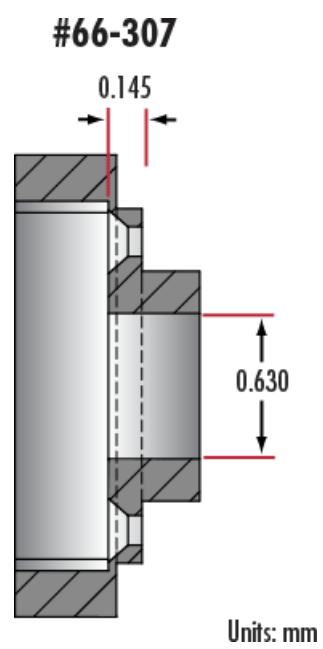

Konformität mit Standards

[Konform](#) **RoHS 2015:**

[Konform](#) **Reach 224:**

[Anzeigen](#) **Konformitätszertifikat:**

Produktdetails

- Alternative zu 150 W Halogenlichtquellen
- Über 60.000 Stunden LED-Lebensdauer
- Sehr hohe Helligkeit
- Für den Einsatz mit [faseroptischen Lichtleitern](#)

SugarCUBE™ LED-Beleuchtungsgeräte bieten eine Helligkeit von 1700 Lumen und sind der ideale Ersatz für standardmäßige Halogenlichtquellen, da sie eine 60x längere Lebensdauer besitzen. Die Beleuchtungsgeräte können manuell über eine Kontrolleinheit auf der Vorderseite des Gehäuses oder über RS-232 gesteuert werden und so auch leicht in computergesteuerte Systeme integriert werden. Eine optionale einfach zu bedienende Software ist ebenfalls erhältlich.

SugarCUBE™ LED-Beleuchtungsgeräte können in vielen verschiedenen Bildverarbeitungsanwendungen eingesetzt werden und sind verfügbar in rot, grün, blau oder weiß. Die weiße Beleuchtung besitzt eine Ausgangslichtstärke von mehr als 1450 Lumen und einen Strahlungsfluss von 1200 mW. Ein Faseroptikadapter wird zum Anschluss eines Lichtleiters an das Beleuchtungsgerät benötigt.

Technische Informationen